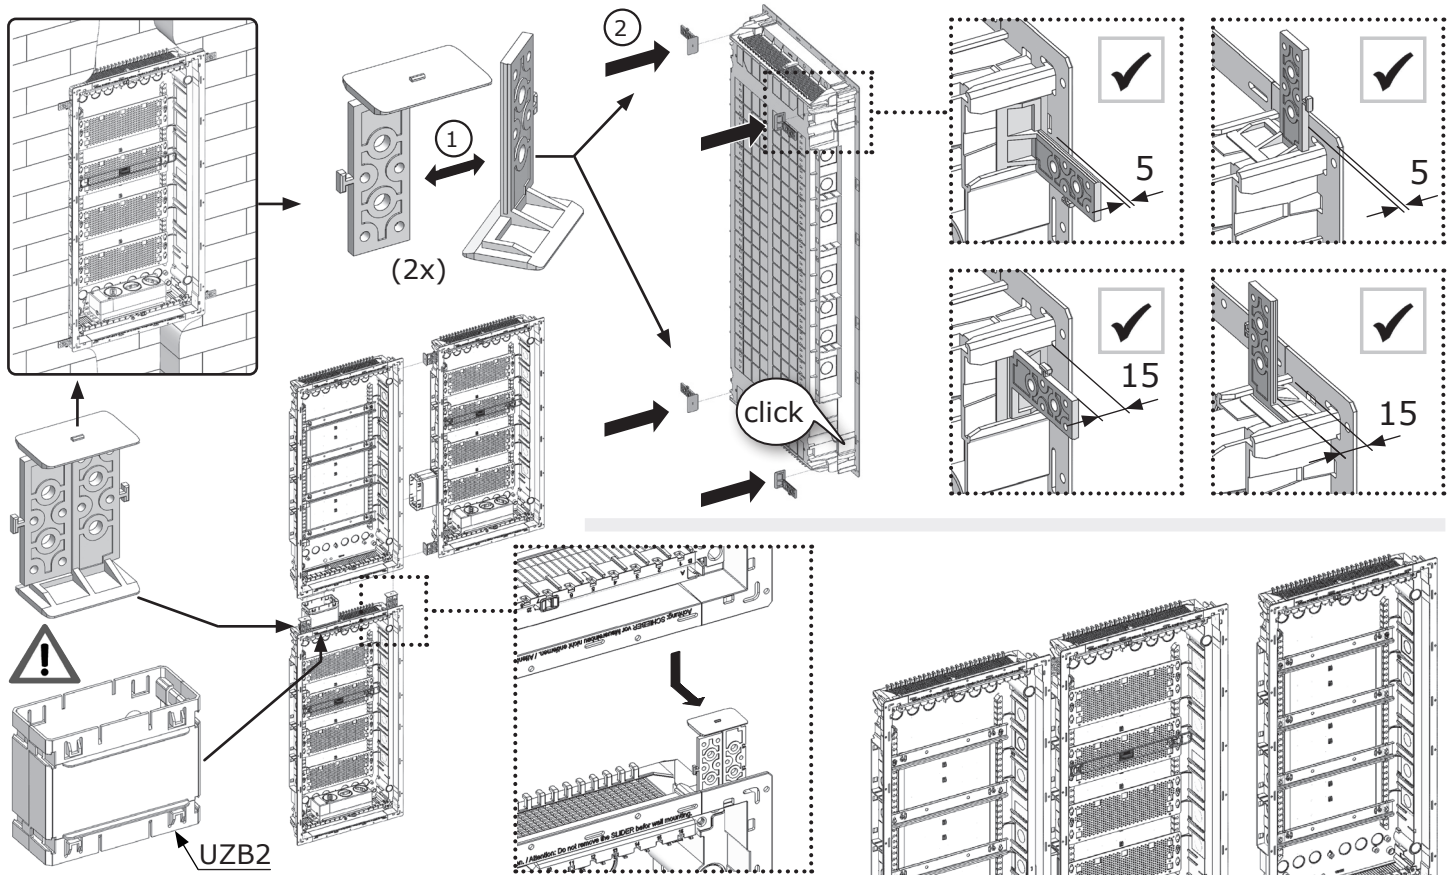

UK648MVH  
UK660MVH

UK648MWH  
UK660MWH

		<p>EN 60670-24 (PD)</p> <p>www.striebelundjohn.com</p>		
<p><b>FR</b> Cet appareil se recycle</p> <p>À DÉPOSER EN MAGASIN À DÉPOSER EN DÉCHÈTERIE</p> <p>OU</p>				
<p>oints de collecte sur <a href="http://www.quefairedemesdechets.f">www.quefairedemesdechets.f</a> rivilégiez la réparation ou le don de votre appareil</p>				

Matchcode	Nischenmaß		
	H	B	T
UK648MVH/MWH	730	367	95
UK660MVH/MWH	855	367	95