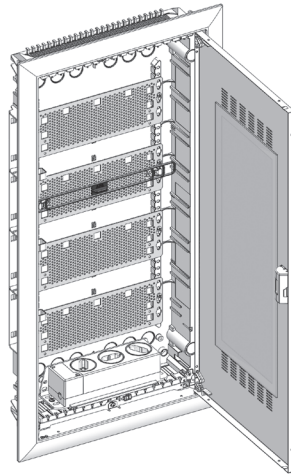

UK648MVH  
UK660MVH

UK648MWH  
UK660MWH

		<p>EN 60670-24 (PD)</p> <p>www.striebelundjohn.com</p>		
<p><b>FR</b> Cet appareil se recycle</p> <p>À DÉPOSER EN MAGASIN À DÉPOSER EN DÉCHÈTERIE</p> <p>OU</p>				
<p>oints de collecte sur <a href="http://www.quefairedemesdechets.f">www.quefairedemesdechets.f</a> rivilégiez la réparation ou le don de votre appareil</p>				

Matchcode	Nischenmaß		
	H	B	T
UK648MVH/MWH	730	367	95
UK660MVH/MWH	855	367	95