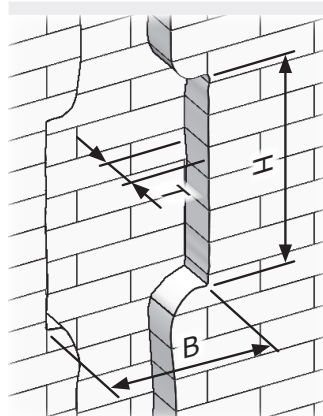

Matchcode	Nischenmaß		
	H	B	T
UK648MVH/MWH	730	367	95
UK660MVH/MWH	855	367	95