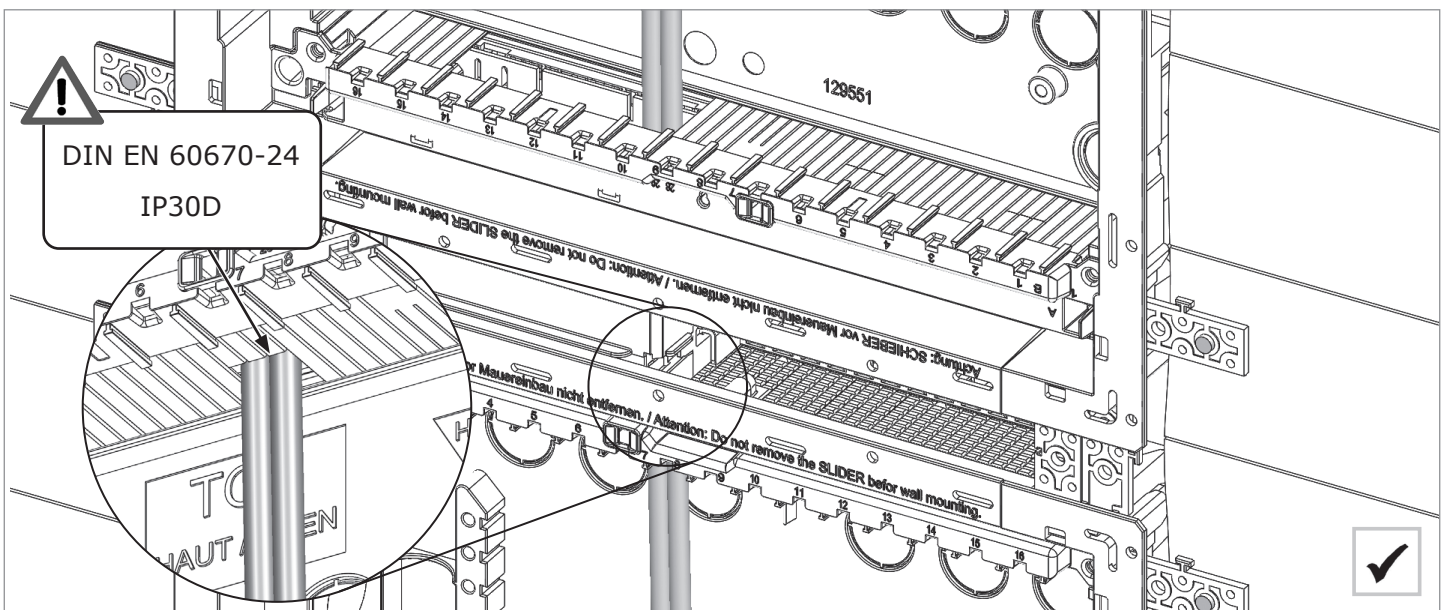

A

B

| Type             | H1  | H2  |
|------------------|-----|-----|
| UK61..           | 355 | 328 |
| UK62..           | 480 | 453 |
| UK63..           | 605 | 578 |
| UK64..           | 730 | 703 |
| UK65..<br>UK66.. | 855 | 828 |

A

B

! M25  
DIN EN 60670-24  
IP30D