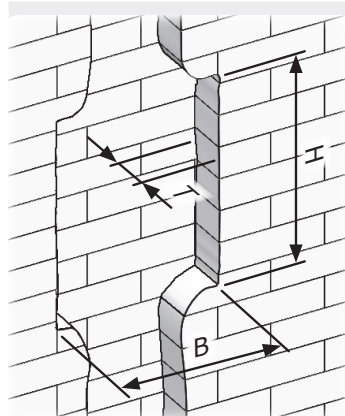

Matchcode	Nischenmaß		
	H	B	T
UK636MV/MW/MB	605	367	95
UK648MV/MW/MB	730	367	95
UK660MV/MW/MB	855	367	95
UK620MV/UK624MB	480	367	95
UK630MV/UK636MB	605	367	95
UK640MV/UK648MB	730	367	95
UK650MV/UK660MB	855	367	95