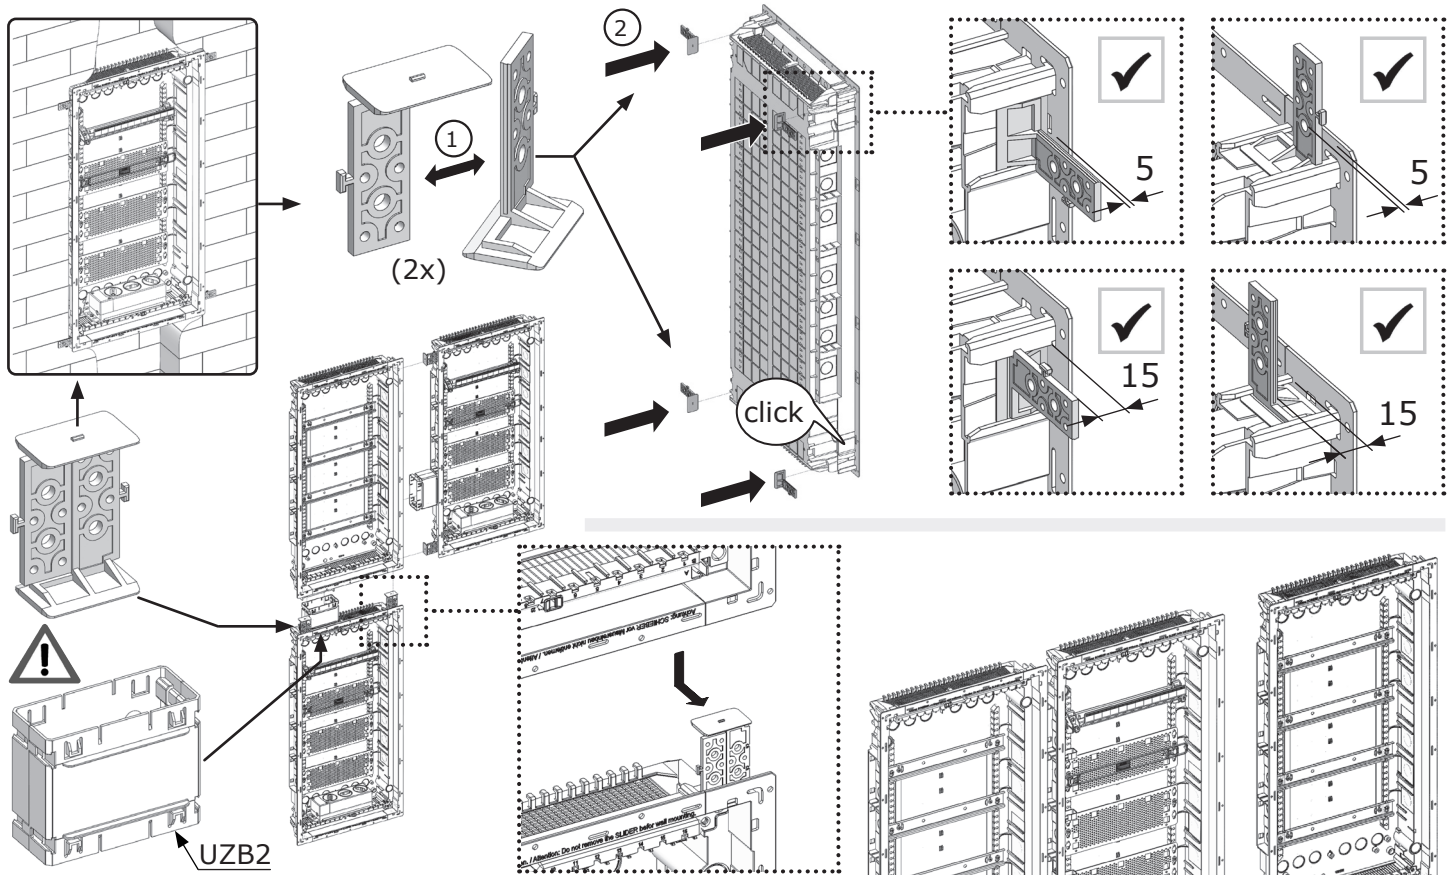

		<b>EN 60670-24 (PD)</b>	
		 <a href="http://www.striebelundjohn.com">www.striebelundjohn.com</a>	
 À DÉPOSER EN MAGASIN OU À DÉPOSER EN DÉCHÈTERIE			

- |         |         |            |
|---------|---------|------------|
| UK624MB | UK620MV | UK636MV/MW |
| UK636MB | UK630MV | UK648MV/MW |
| UK648MB | UK640MV | UK660MV/MW |
| UK660MB | UK650MV |            |

Matchcode	Nischenmaß		
	H	B	T
UK636MV/MW/MB	605	367	95
UK648MV/MW/MB	730	367	95
UK660MV/MW/MB	855	367	95
UK620MV/UK624MB	480	367	95
UK630MV/UK636MB	605	367	95
UK640MV/UK648MB	730	367	95
UK650MV/UK660MB	855	367	95