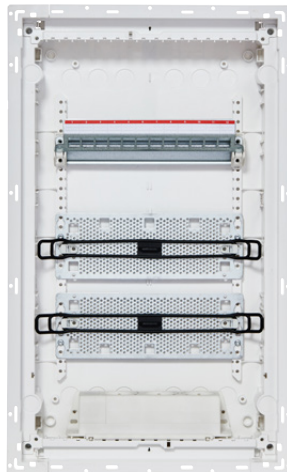

- Um bis zu 200 % vergrößerter Anschlussraum
- Bis 5-reihig verfügbar
- Projektphasen-Verpackungen
- Verbindungsset zur horizontalen und vertikalen Verbindung
- 3-fach Steckdose, 120° drehbar
- Wifi-Türen mit Kunststoffeinsatz
- Patchpanel 6- oder 12-fach
- Modulare Lochblech-Montageplatten

Stromkreisverteiler

01

Mediaverteiler

02

Kombiverteiler

03

01 Stromkreisverteiler

- Bis zu 200 % vergrößerter Anschlussraum
- Bis 5-reihig verfügbar
- Drahthalter für die Leitungsführung
- Leitungseinführung seitlich und auf der Rückwand
- Patenterter TIP-in-Verschluss, Sicherheitsschloss einsetzbar
- Flacher Blendrahmen mit Putzausgleichsmöglichkeit
- Tür und Rahmen in verschiedenen Designvarianten erhältlich
- Verbindungskanal für horizontale und vertikale Anreihung

02 Mediaverteiler

- Patchpanel 6- oder 12-fach mit Stanzungen für Keystone-Module
- Modulare Lochblech-Montageplatten, herausnehmbar
- 3-fach Steckdose, drehbar
- Gerätehalter mit Gummi, mehrstufig flexibel montierbar
- Wifi-Türen mit Kunststoffeinsatz
- Türen mit Lüftungsöffnungen

03 Kombiverteiler

- Kombination aus 2-/3-reihigem Verteiler und zusätzlichem Multimodulmodul
- Schottwand zur Trennung von Spannungsebenen
- Steckdosen in Schottwand integrierbar
- Modulare Lochblech-Montageplatten, herausnehmbar